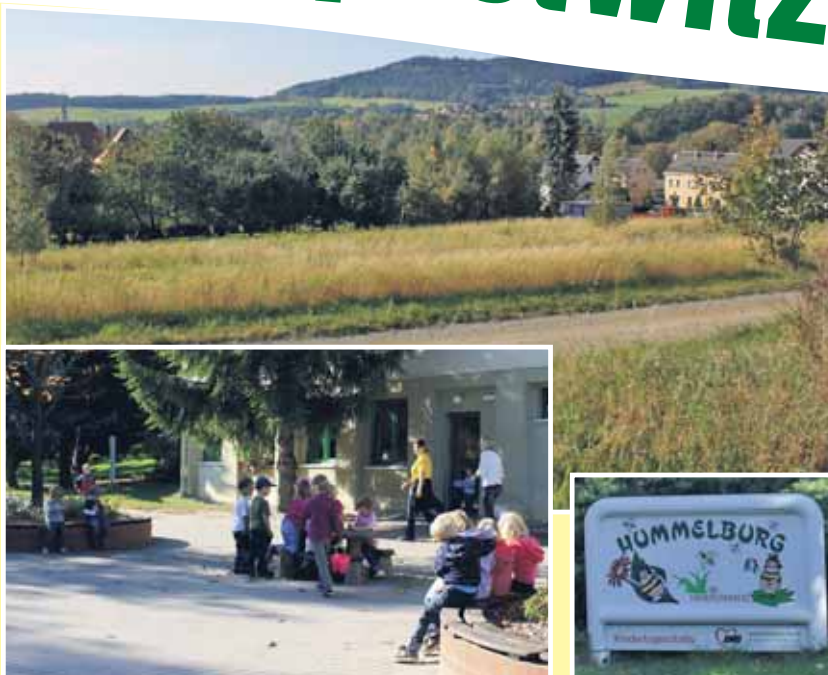

n Großpostwitz

In Großpostwitz setzt man sich gemeinsam ein, z.B. für den Ersatzneubau des vom Hochwasser schwer getroffenen Spreetalstadiums oder auch für den langersehnten Bau eines Pflegeheimes. „Wir sind kein Schlafdorf“, resümiert Bürgermeister Frank Lehmann und ist sich sicher: „Mit dem Bebauungsgebiet am Raschaer Berg werden wir einen weiteren Grundstein attraktiven und lebendigen Wohnens in Großpostwitz legen.“

Fotos: Mandy Decker, Gemeinde Großpostwitz